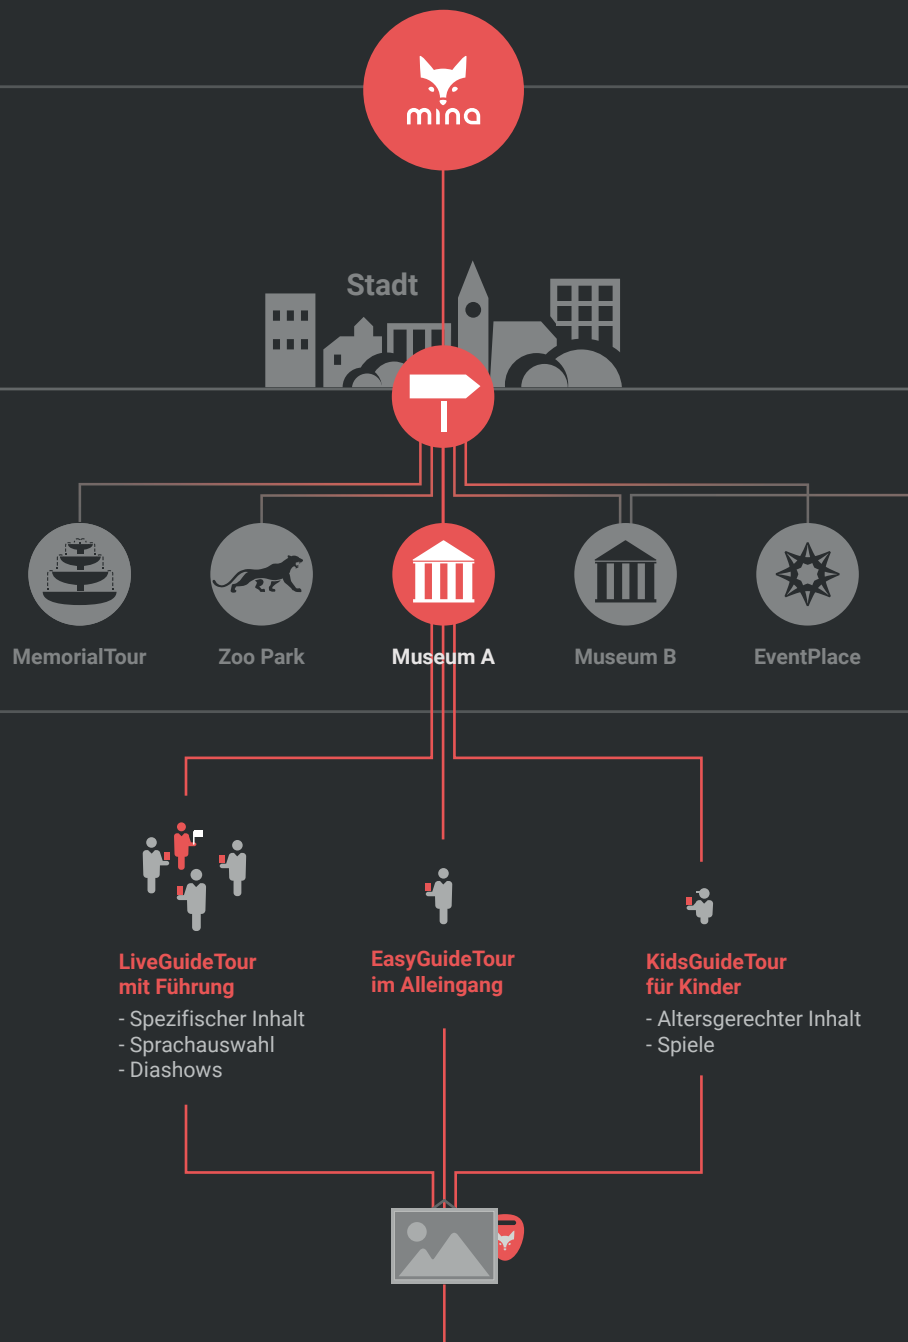

Struktur des Mina Guides

AppOutdoor Surface

- CultureCityEventGuide
- TouristGuide
- Mobile App

AppInHouseLocation Surface

- Webseite Museum A
- Ausstellungskalender
- MuseumsGuideTour starten
 - LiveGuideTour
 - EasyGuideTour
 - KidsGuideTour

Allgemeine Funktionen

- Wegweiser / Orientierungsplan
- Finder für Exponate
- Finder für Kinder
- Games, Quiz und Wettbewerbe
- Interaktive 3D-Darstellungen
- Videos
- Sprachauswahl
- Plandarstellungen