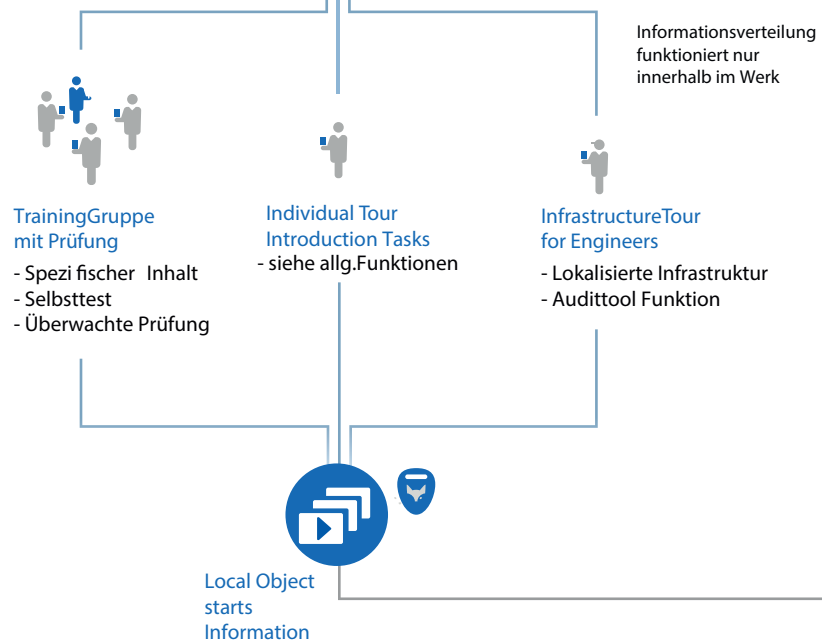

Struktur des Mina Guides für die Industrie

Introduction & Orientation Training

Instruments & Location Training

AppOutdoor Surface

- Orientierung im Gelände
- Visitors and Externals Guide
- Mobile App

Firma
Werksgelände

AppInHouseLocation Surface

- Guided Tour Inhouse
- Event
- TrainingGruppe
- Spezifischer Inhalt
- Selbsttest
- Überwachte Prüfung

MapGeoData
Zone

Allgemeine Funktionen

- Wegweiser / Orientierungsplan
- Finder für Anlagen & Geräte
- Finder für z.B. Sicherheits-Zonen
- Quiz und Selbsttests
- Interaktive 3D-Darstellungen
- Videos
- Sprachauswahl
- Plandarstellungen
- Infrastructure Guidance
- Huastechnik Information für Fachexperten der Infrastruktur

Beacon
Zone

mehr Informationen dazu auf mina.guide und www.firstlead.com