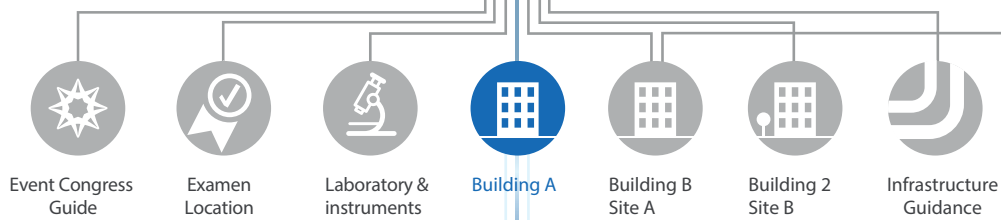

Struktur des Mina Guides für die Industrie

Introduction & Orientation Training

Instruments & Location Training

AppOutdoor Surface

- Orientierung im Gelände
- Visitors and Externals Guide
- Mobile App

Firma
Werksgelände

AppInHouseLocation Surface

- Guided Tour Inhouse
- Event
- TrainingGruppe
- Spezifischer Inhalt
- Selbsttest
- Überwachte Prüfung

MapGeoData
Zone

Allgemeine Funktionen

- Wegweiser / Orientierungsplan
- Finder für Anlagen & Geräte
- Finder für z.B. Sicherheits-Zonen
- Quiz und Selbsttests
- Interaktive 3D-Darstellungen
- Videos
- Sprachauswahl
- Plandarstellungen
- Infrastructure Guidance
- Huastechnik Information für Fachexperten der Infrastruktur